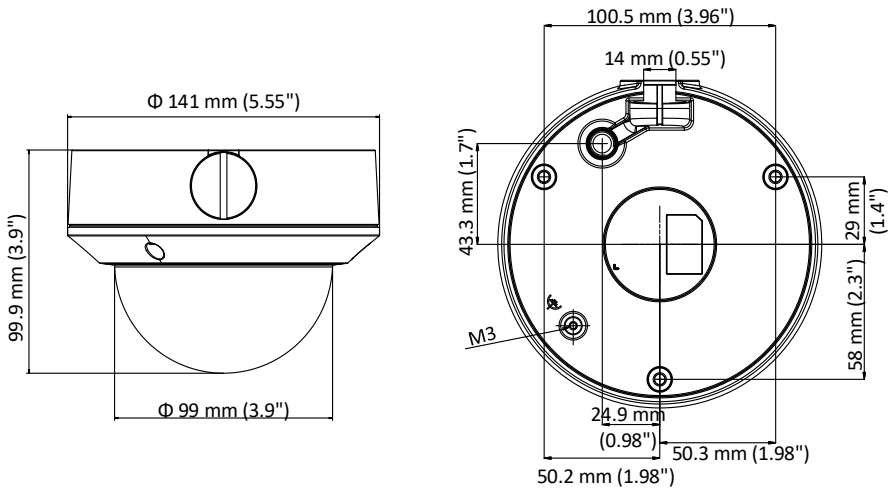

HiWatch
by **HIKVISION**

Паспорт изделия

DS-I458

Купольная IP-видеокамера с EXIR-
подсветкой до 30 м

DS-I458

Ключевые особенности:

- Разрешение 4 Мп
- EXIR-подсветка до 30 м
- IP67, IK10

Размеры

Срабатывание тревоги	Обнаружение несанкционированных действий, разрыв сети, конфликт IP-адресов
Действия по тревоге	Уведомление на клиентское ПО, отправка email, загрузка на FTP, активация канала записи
Интерфейсы	
Сетевой интерфейс	1 RJ45 10M/100M Ethernet
CVBS видеовыход	1Vp-p композитный (75 Ω/BNC)
Кнопка сброса настроек	Есть
Локальное хранилище	Слот для microSD/SDHC/SDXC до 128 Гб
Основное	
Питание	DC12В±25% / PoE(IEEE 802.3af)
Потребляемая мощность	6Вт макс. (DC12В) 8Вт макс. (PoE)
Рабочие условия	-40°C — 60°C, влажность 95% или меньше (без конденсата)
Защита	IP67, IK10
Дальность действия EXIR-подсветки	До 30м, Smart ИК
Материал корпуса	Металл
Размеры	Ø 141 мм x 99.9 мм
Вес	0,82 кг